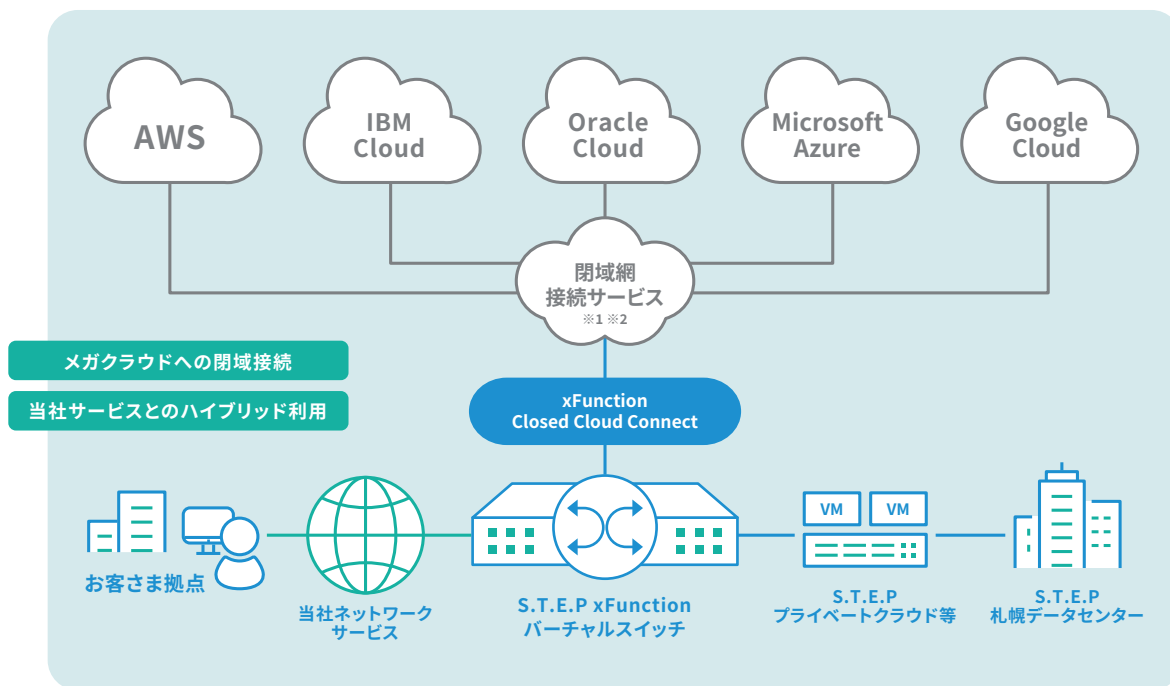

クラウド閉域接続オプション

# S.T.E.P xFunction Closed Cloud Connect

メガクラウドへの閉域接続を提供します

## 他社クラウドサービスにインターネットを 経由せず閉域で接続

本サービスは、クラウド事業者が提供するクラウドサービスにインターネットを経由せず、閉域で接続できるS.T.E.P xFunctionバーチャルスイッチのオプションサービスです。接続可能なクラウドサービスは、「アマゾンウェブサービス (AWS)」「IBM Cloud」「Oracle Cloud Infrastructure (OCI)」「Microsoft Azure」「Google Cloud」となります。