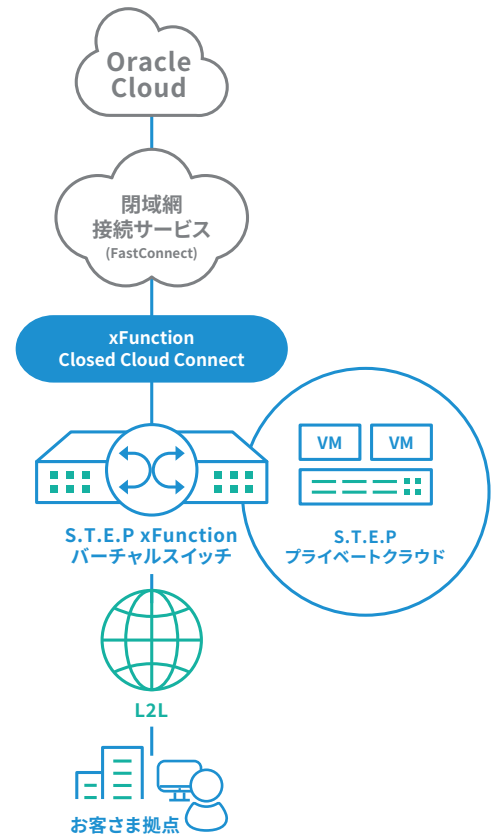

※1. 各クラウド事業者が提供するクラウドサービスおよび閉域網接続サービスは、お客さまにてお申込みいただけます。

※2. 各閉域網接続サービスのコンソール上の設定は、お客さまにて実施していただけます。

※3. ネットワークは、ベストエフォートとし、符号伝送速度の保証はいたしません。

※4. 各クラウドサービスとお客さまネットワークを接続するにあたり、BGPでの接続が必要となります。

CASE-1

業務システムのAWS活用

L2Lのセキュアで安定したネットワークから、インターネットを経由せずに、直接メガクラウドへ接続できます。

CASE-2

当社プライベートクラウドとOCIのOracleDBサービスのハイブリッド活用

当社のデータセンターサービス・クラウドサービスと、メガクラウドの閉域での接続が可能となり、ライセンス費用の削減が可能です。

S.T.E.P xFunction バーチャルスイッチ Closed Cloud Connectオプション ※1 ※2