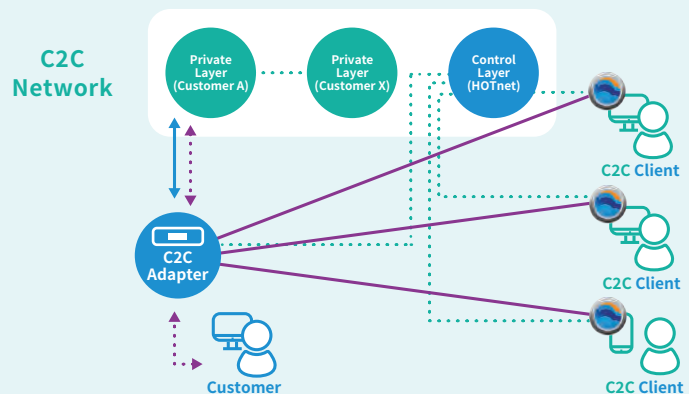

オーバーレイネットワーク

S.T.E.P C2C

インターネット上に暗号化された独自の仮想空間(C2C空間)を構築し、通信毎の独立性をレイヤという概念で実現するオーバーレイネットワークサービス

ネットワーク構築、より自在に。

C2Cサービスは、インターネット上に暗号化された独自の仮想空間（C2C空間）を構築し、その仮想空間内に複数のレイヤ構造をとることで、お客さまの利用用途に応じてレイヤを適用させ、通信毎の独立性を実現するオーバーレイネットワーク※サービスです。

本サービスをご利用いただくことで、お客さま専用のプライベートネットワークの構築が可能となります。

また、C2C空間にはセキュリティ機能を具備しており、それぞれのレイヤに適用させることで、レイヤ内通信におけるセキュリティを確保します。

なお、本サービスでは、C2C空間に接続するためのC2Cアダプタをレンタルにて提供いたします。C2Cアダプタは集中管理されており、ご契約内容に応じた運用・保守サービスを提供いたします。

※基本となるネットワーク基盤上に築かれた仮想的なネットワークのこと。

■プライベートレイヤ機能

お客さまが指定された拠点およびネットワークセグメント間を接続するプライベートレイヤ機能を提供いたします。

■リモートアクセス機能

外出先や自宅等で利用するPCやスマートフォン(iOS)に対して、C2Cクライアントソフトウェアをインストールすることで、予め指定したC2Cアダプタに接続し、C2Cアダプタ配下のPC・スマートフォンやプライベートレイヤを経由した他拠点への通信が可能となります。

PCとC2Cアダプタ間の通信は暗号化されており、セキュアなリモートアクセス環境を提供いたします。

対応OS

OS種別	Microsoft Windows	iOS	iPadOS
サポート対象バージョン	Windows 8.1、Windows10、Windows11	iOS 15.x、16.x、17.x	iPadOS 15.x、16.x、17.x

■ C2C Monitor機能

ご利用中のC2Cアダプタの状態やC2Cクライアントの接続状況、接続ログをC2C Monitorでご確認いただけます。また、C2Cクライアントで使用するキーの利用停止や利用再開、再初期化を実施頂くことが可能です。