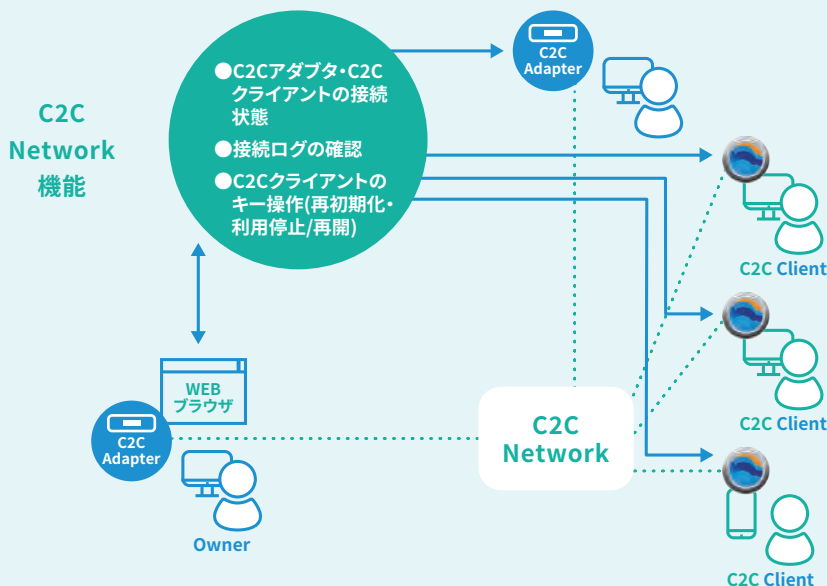

オーバーレイネットワーク

S.T.E.P C2C

インターネット上に暗号化された独自の仮想空間(C2C空間)を構築し、通信毎の独立性をレイヤという概念で実現するオーバーレイネットワークサービス

ネットワーク構築、より自在に。

C2Cサービスは、インターネット上に暗号化された独自の仮想空間（C2C空間）を構築し、その仮想空間内に複数のレイヤ構造をとることで、お客さまの利用用途に応じてレイヤを適用させ、通信毎の独立性を実現するオーバーレイネットワーク※サービスです。

※基本となるネットワーク基盤上に築かれた仮想的なネットワークのこと。

■プライベートレイヤ機能

お客さまが指定された拠点およびネットワークセグメント間を接続するプライベートレイヤ機能を提供いたします。

■リモートアクセス機能

外出先や自宅等で利用するPCやスマートフォン(iOS)に対して、C2Cクライアントソフトウェアをインストールすることで、予め指定したC2Cアダプタに接続し、C2Cアダプタ配下のPC・スマートフォンやプライベートレイヤを経由した他拠点への通信が可能となります。

PCとC2Cアダプタ間の通信は暗号化されており、セキュアなリモートアクセス環境を提供いたします。

対応OS

OS種別	Microsoft Windows	iOS	iPadOS
サポート対象バージョン	Windows 8.1、Windows10、Windows11	iOS 15.x、16.x、17.x	iPadOS 15.x、16.x、17.x

■ C2C Monitor機能

ご利用中のC2Cアダプタの状態やC2Cクライアントの接続状況、接続ログをC2C Monitorでご確認いただけます。また、C2Cクライアントで使用するキーの利用停止や利用再開、再初期化を実施頂くことが可能です。