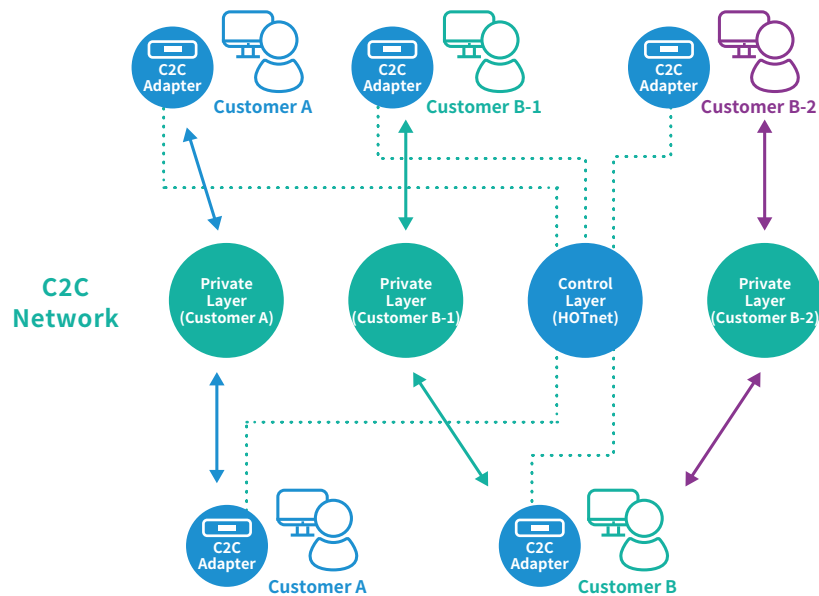

オーバーレイネットワーク

S.T.E.P C2C

インターネット上に暗号化された独自の仮想空間(C2C空間)を構築し、通信毎の独立性をレイヤという概念で実現するオーバーレイネットワークサービス

ネットワーク構築、より自在に。

C2Cサービスは、インターネット上に暗号化された独自の仮想空間（C2C空間）を構築し、その仮想空間内に複数のレイヤ構造をとることで、お客さまの利用用途に応じてレイヤを適用させ、通信毎の独立性を実現するオーバーレイネットワーク※サービスです。

本サービスをご利用いただくことで、お客さま専用のプライベートネットワークの構築が可能となります。

また、C2C空間にはセキュリティ機能を具備しており、それぞれのレイヤに適用させることで、レイヤ内通信におけるセキュリティを確保します。

なお、本サービスでは、C2C空間に接続するためのC2Cアダプタをレンタルにて提供いたします。C2Cアダプタは集中管理されており、ご契約内容に応じた運用・保守サービスを提供いたします。

※基本となるネットワーク基盤上に築かれた仮想的なネットワークのこと。

■プライベートレイヤ機能

お客さまが指定された拠点およびネットワークセグメント間を接続するプライベートレイヤ機能を提供いたします。

■リモートアクセス機能

外出先や自宅等で利用するPCやスマートフォン(iOS)に対して、C2Cクライアントソフトウェアをインストールすることで、予め指定したC2Cアダプタに接続し、C2Cアダプタ配下のPC・スマートフォンやプライベートレイヤを経由した他拠点への通信が可能となります。