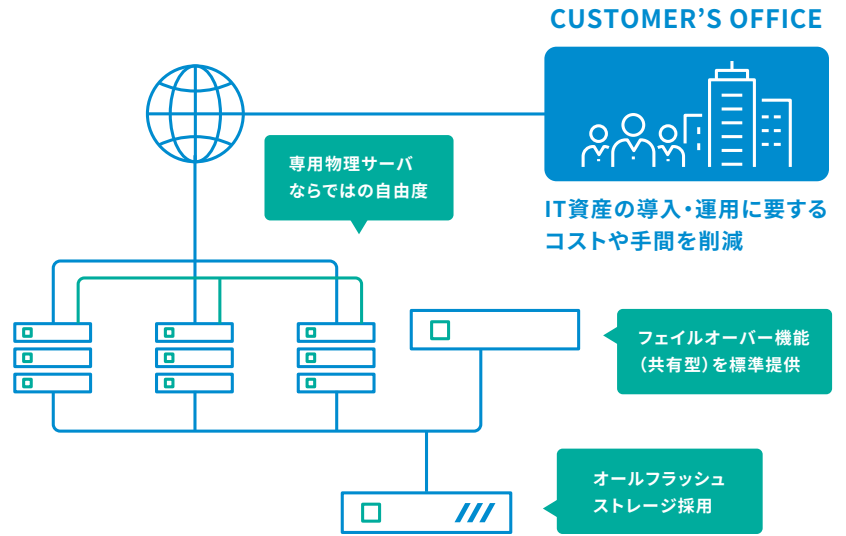

専用クラウド

S.T.E.P プライベートクラウド

お客さまだけの専用クラウドがご利用頂けるサービス

お客さまだけの専用クラウドがご利用頂けるサービス

S.T.E.P プライベートクラウドサービスは、お客さまが専有してお使い頂ける物理サーバ上に、複数の仮想サーバを構築・運用して頂くことが可能なクラウドコンピューティングサービスです。以下のような課題をお持ちのお客さまにご活用頂けます。

- 複数台のサーバをクラウド化したい
- サーバを集約して運用コストを低減させたい

■ フェイルオーバー機能(共有型)標準提供

ご利用中の物理サーバが、万が一故障してしまった場合も、待機用の物理サーバ(複数のお客さま共用)によって仮想サーバが自動的に稼働するフェイルオーバー機能を標準で提供いたします。

基本仕様	
物理サーバ	CPU:14コアCPU x2ソケット メモリ:128GB ネットワーク:最大符号伝送速度 1Gbps (S.T.E.P xFunctionパーチャルスイッチとの接続)
物理サーバ台数	1台
ストレージ	容量:1TB (フラッシュストレージ) お客さまご指定の周期でデータバックアップを取得
仮想化基盤	VMware vSphere®6 および 6.5
Dashboard	仮想サーバにおけるリソースの状態表示と監視機能
ソフトウェアKVM	仮想サーバに対するコンソール機能
フェイルオーバー(共有型)	物理サーバの故障等の際に、待機用の物理サーバにて仮想サーバを稼働させる機能。待機用の物理サーバは、複数のお客さま共用でのご利用となります。
仮想サーバ作成・変更・削除	仮想サーバの作成・変更・削除を実施