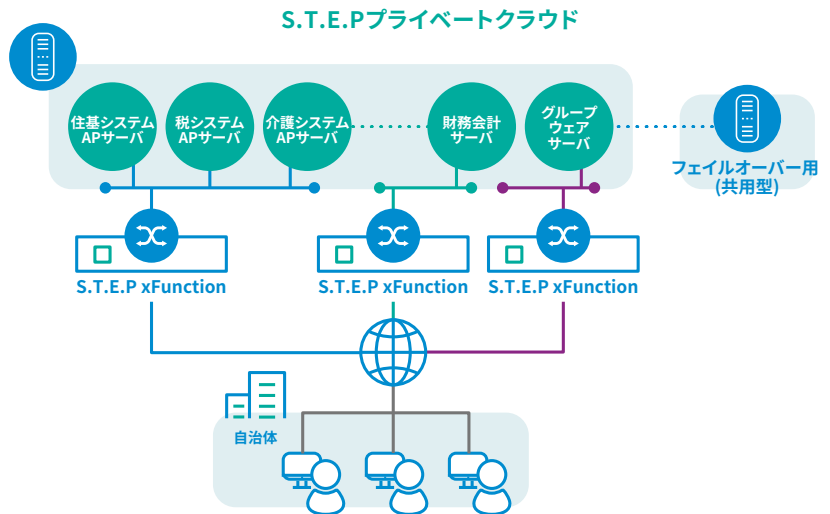

VMware vSphereおよびVMware vCenterは、VMware社の商標または登録商標です。Netwiserはセイコーソリューションズ株式会社の登録商標です。

CASE-1

仮想デスクトップ基盤としての提供

仮想デスクトップ基盤に、プライベートクラウドサービスを利用することにより、各種サーバのリソースやライセンス、そしてネットワークを含めた全体設計／構築を柔軟に実施することが可能となります。

また、個人情報漏洩等の対策におけるインターネット分離のニーズにお応えいたします。

※フレッツは東日本電信電話株式会社/西日本電信電話株式会社の登録商標です。

CASE-2

自治体向け基幹システム用サーバ環境の提供

自治体向けのネットワークサービスと組み合わせることで、自治体のセキュリティ対策（総務省強靭性向上対策事業）に合わせたシステムの提供基盤の構築が可能となります。

Service Price

下記の料金額はすべて税込です