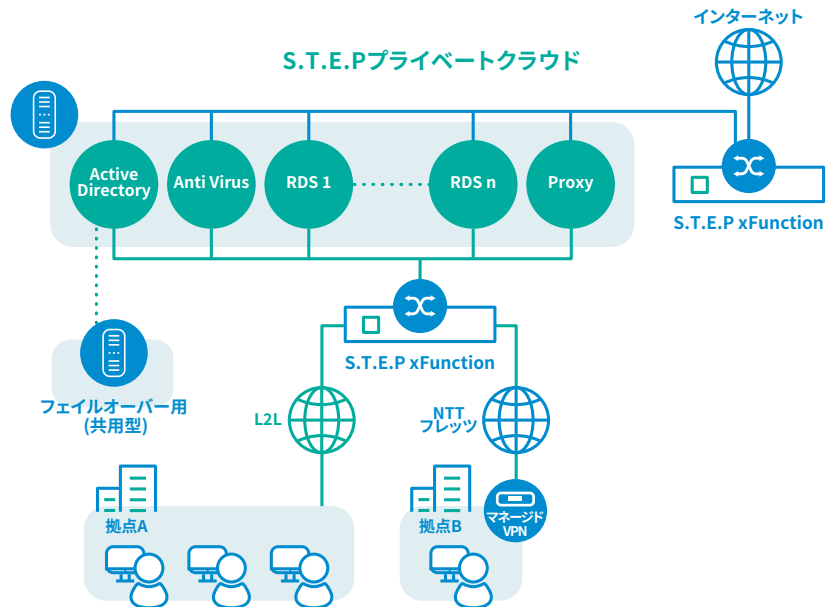

■ フェイルオーバー機能(共有型)標準提供

ご利用中の物理サーバが、万が一故障してしまった場合も、待機用の物理サーバ(複数のお客さま共用)によって仮想サーバが自動的に稼働するフェイルオーバー機能を標準で提供いたします。

基本仕様	
物理サーバ	CPU:14コアCPU x2ソケット メモリ:128GB ネットワーク:最大符号伝送速度 1Gbps (S.T.E.P xFunctionパーチャルスイッチとの接続)
物理サーバ台数	1台
ストレージ	容量:1TB (フラッシュストレージ) お客さまご指定の周期でデータバックアップを取得
仮想化基盤	VMware vSphere®6 および 6.5
Dashboard	仮想サーバにおけるリソースの状態表示と監視機能
ソフトウェアKVM	仮想サーバに対するコンソール機能
フェイルオーバー(共有型)	物理サーバの故障等の際に、待機用の物理サーバにて仮想サーバを稼働させる機能。待機用の物理サーバは、複数のお客さま共用でのご利用となります。
仮想サーバ作成・変更・削除	仮想サーバの作成・変更・削除を実施

VMware vSphereおよびVMware vCenterは、VMware社の商標または登録商標です。Netwiserはセイコーソリューションズ株式会社の登録商標です。

CASE-1

仮想デスクトップ基盤としての提供

仮想デスクトップ基盤に、プライベートクラウドサービスを利用することにより、各種サーバのリソースやライセンス、そしてネットワークを含めた全体設計／構築を柔軟に実施することが可能となります。

また、個人情報漏洩等の対策におけるインターネット分離のニーズにお応えいたします。

※フレッツは東日本電信電話株式会社/西日本電信電話株式会社の登録商標です。

CASE-2

自治体向け基幹システム用サーバ環境の提供

自治体向けのネットワークサービスと組み合わせることで、自治体のセキュリティ対策（総務省強靭性向上対策事業）に合わせたシステムの提供基盤の構築が可能となります。

Service Price

下記の料金額はすべて税込です