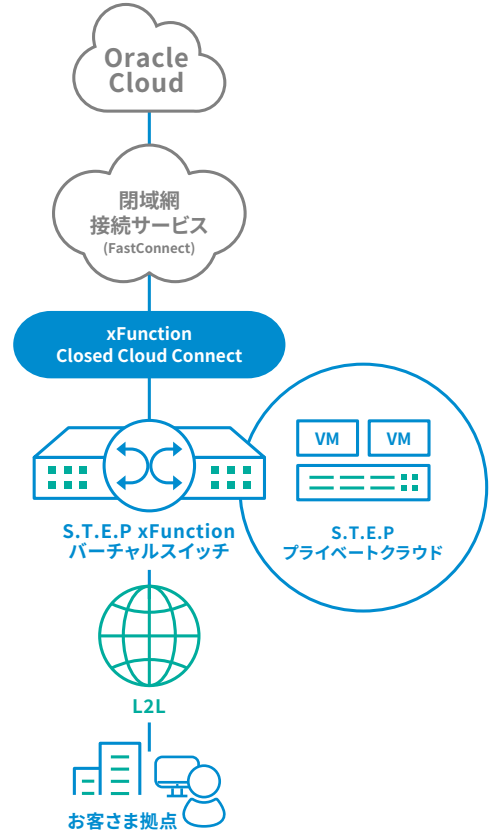

CASE-2

当社プライベートクラウドとOCIのOracleDBサービスのハイブリッド活用

当社のデータセンターサービス・クラウドサービスと、メガクラウドの閉域での接続が可能となり、ライセンス費用の削減が可能です。

S.T.E.P xFunction バーチャルスイッチ Closed Cloud Connectオプション ※1 ※2

下記の料金額はすべて税込です

Closed Cloud Connect for AWS

初期費用	100 M/ 1 G共通	11,000 円
月額利用料	100 M	66,000 円
	1 G	143,000 円

Closed Cloud Connect for IBM Cloud

初期費用	100 M/ 1 G共通	11,000 円
月額利用料	100 M	66,000 円
	1 G	143,000 円

Closed Cloud Connect for Azure

初期費用	100 M/ 1 G共通	11,000 円
月額利用料	100 M	88,000 円
	1 G	198,000 円

Closed Cloud Connect for Oracle Cloud

初期費用	100 M/ 1 G共通	11,000 円
月額利用料	100 M	88,000 円
	1 G	198,000 円

※1. 本オプションサービスのご利用にはS.T.E.P xFunction バーチャルスイッチのご契約が必要です。

※2. お客さまでBGPルータをご用意されない場合は、S.T.E.P xFunction バーチャルスイッチの品目で「Secure Layer3 Switching」をご選択ください。