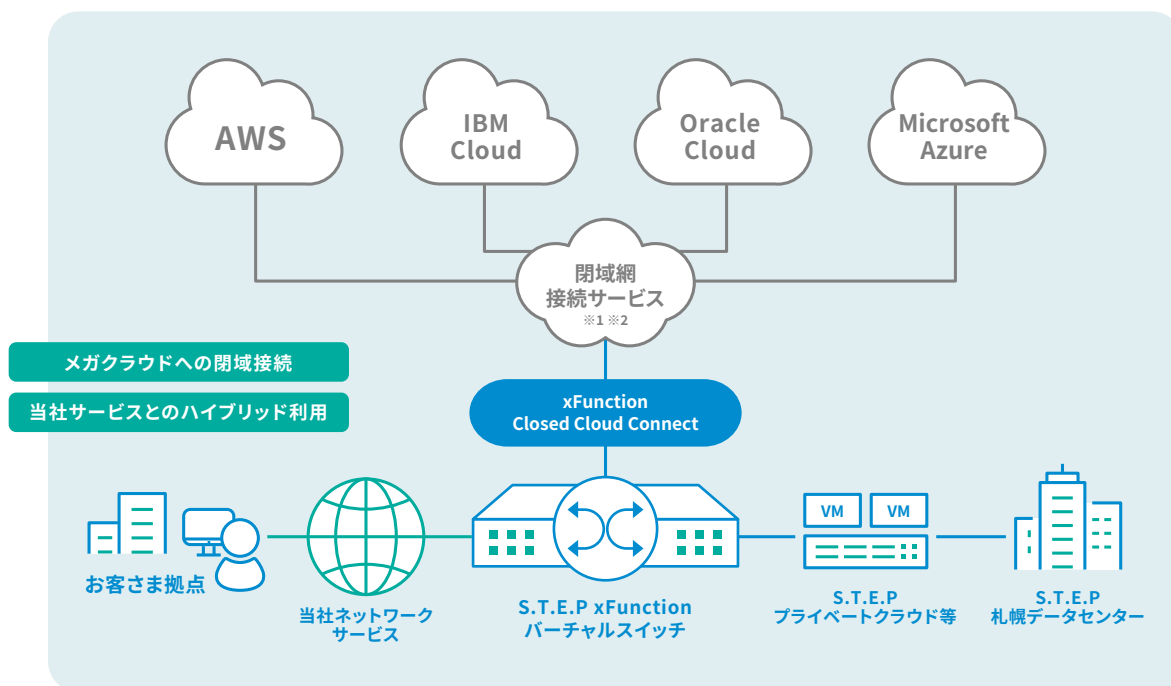

S.T.E.P xFunction Closed Cloud Connect

メガクラウドへの閉域接続を提供します

他社クラウドサービスにインターネットを 経由せず閉域で接続

本サービスは、クラウド事業者が提供するクラウドサービスにインターネットを経由せず、閉域で接続できるS.T.E.P xFunctionバーチャルスイッチのオプションサービスです。接続可能なクラウドサービスは、「アマゾンウェブサービス (AWS)」「IBM Cloud」「Oracle Cloud Infrastructure (OCI)」「Microsoft Azure」となります。

■ 基本仕様

項目	for AWS	for Azure	for IBM Cloud	for Oracle
閉域網接続サービス ※1 ※2	AWS Direct Connect	ExpressRoute	IBM Cloud Direct Link	FastConnect
接続プロバイダ	株式会社アット東京			
ネットワーク ※3 ※4	最大符号伝送速度:100Mbpsまたは1Gbps			

※1. 各クラウド事業者が提供するクラウドサービスおよび閉域網接続サービスは、お客さまにてお申込みいただけます。

※2. 各閉域網接続サービスのコンソール上の設定は、お客さまにて実施していただけます。

※3. ネットワークは、ベストエフォートとし、符号伝送速度の保証はいたしません。

※4. 各クラウドサービスとお客さまネットワークを接続するにあたり、BGPでの接続が必要となります。

CASE-1

業務システムのAWS活用

L2Lのセキュアで安定したネットワークから、インターネットを経由せずに、直接メガクラウドへ接続できます。