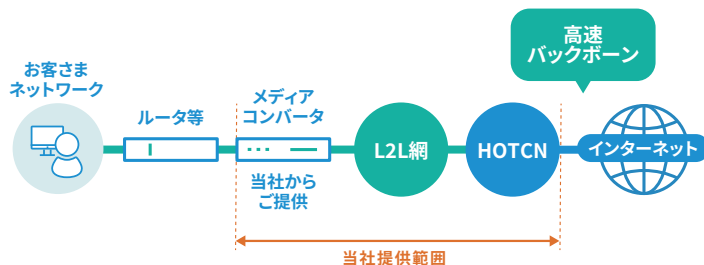

インターネット接続

HOTCN

高速・広帯域のインターネット接続環境を提供するサービス

高速・広帯域のインターネット接続サービス

HOTCNは、当社の高品質な光ファイバーケーブル網をバックボーンネットワークとして、高速・広帯域のインターネット接続環境を提供するサービスです。『通信品質を重視したい』、『コストパフォーマンスを重視したい』といったお客さまのニーズに合わせて3つの品目からお選びいただけます。

HOTCN イーサアクセス

■ 高信頼・高品質の専用型接続プラン

お客さま専用のイーサネットをアクセス回線とするインターネット接続サービスです。

通信帯域はお客さまの用途にあわせて幅広いラインナップからご選択いただけます。

安定した高速な通信を必要とするインターネット接続環境が欲しいというお客さまに最適なプランです。

HOTCN 1Gイーサシェアードアクセス

■ コストパフォーマンスに優れた共有型接続プラン

1Gbpsイーサネットのインターネットアクセス回線を複数のお客さまで共用するインターネット接続サービスです。

高速なインターネット接続環境を実現したいというお客さまに最適なプランです。

HOTCN ブロードバンド

■ NTTフレッツ網を利用した低価格接続プラン

NTT東日本が提供する回線サービス「フレッツ光」をアクセス回線とするインターネット接続サービスです。

当社から固定のグローバルIPアドレスを割り当てします。とにかく安価にインターネット接続環境を実現したいというお客さまに最適なプランです。

※お客さまにてNTT東日本の各種「フレッツ光」サービスのご契約が必要となります。
※「フレッツ」およびその他「フレッツ」関連の名称はNTT東日本およびNTT西日本の登録商標です。