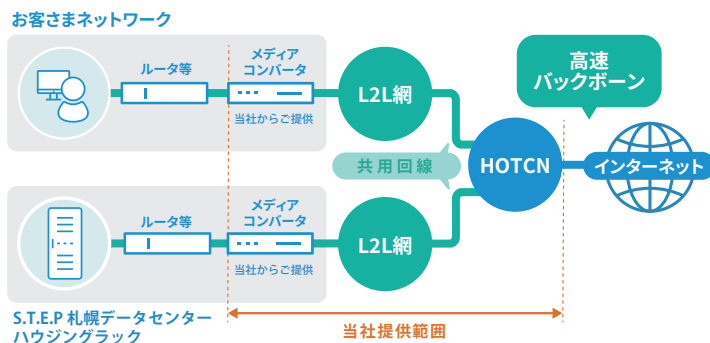

■ 高信頼・高品質の専用型接続プラン

お客さま専用のイーサネットをアクセス回線とするインターネット接続サービスです。

通信帯域はお客さまの用途にあわせて幅広いラインナップからご選択いただけます。

安定した高速な通信を必要とするインターネット接続環境が欲しいというお客さまに最適なプランです。

HOTCN 1Gイーサシェアードアクセス

■ コストパフォーマンスに優れた共有型接続プラン

1Gbpsイーサネットのインターネットアクセス回線を複数のお客さまで共用するインターネット接続サービスです。

高速なインターネット接続環境を実現したいというお客さまに最適なプランです。

HOTCN ブロードバンド

■ NTTフレッツ網を利用した低価格接続プラン

NTT東日本が提供する回線サービス「フレッツ光」をアクセス回線とするインターネット接続サービスです。

当社から固定のグローバルIPアドレスを割り当てします。とにかく安価にインターネット接続環境を実現したいというお客さまに最適なプランです。

※お客さまにてNTT東日本の各種「フレッツ光」サービスのご契約が必要となります。
※「フレッツ」およびその他「フレッツ」関連の名称はNTT東日本およびNTT西日本の登録商標です。