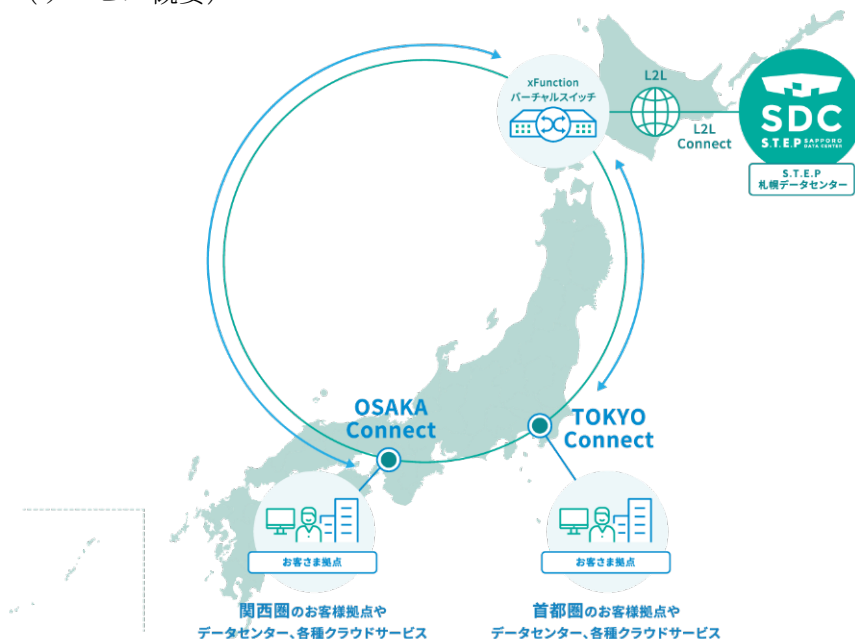

NEWS RELEASE

2024年12月16日
北海道総合通信網株式会社

関西圏のお客様向けネットワークコネクティビティ 「S.T.E.P xFunction OSAKA Connect」の提供開始について

北海道総合通信網株式会社（略称：HOTnet／本社：北海道札幌市／取締役社長：古郡 宏章）は、関西圏のお客様向けネットワークコネクティビティ「S.T.E.P xFunction OSAKA Connect」の提供を開始いたします。

1. 背景

大規模な自然災害の発生などに対する IT システムの可用性向上を目的として、遠隔地へのデータ分散／ディザスタリカバリ環境の重要性がますます高まっています。

当社の「S.T.E.P 札幌データセンター ハウジングサービス」や「S.T.E.P プライベートクラウドサービス」等は、自然災害発生時の影響が少ない札幌を拠点としており、これらのサービスを首都圏のお客様にご利用いただける東京の接続ポイントとして、「S.T.E.P xFunction TOKYO Connect」をご提供しておりますが、東京に次ぐ新たな接続ポイントとして、「S.T.E.P xFunction OSAKA Connect」の提供を開始いたします。

2. 概要・特徴

本サービスは、当社の指定する大阪府内の接続ポイントで、バーチャルスイッチとお客様にてご用意いただいた回線を 1Gbps（ベストエフォート）で接続するサービスです。

関西圏のお客様拠点から、当社の S.T.E.P 札幌データセンター ハウジングサービスや S.T.E.P プライベートクラウドサービス等をご利用する際に、ご活用いただくことが可能です。

当社は、ネットワークサービスの拡充を通じて、お客様の用途に合わせた柔軟かつ安全・安心な ICT 基盤の構築をサポートいたします。

（サービス概要）

※お客様拠点と当社アクセスポイント間の回線はお客様にてご用意ください。