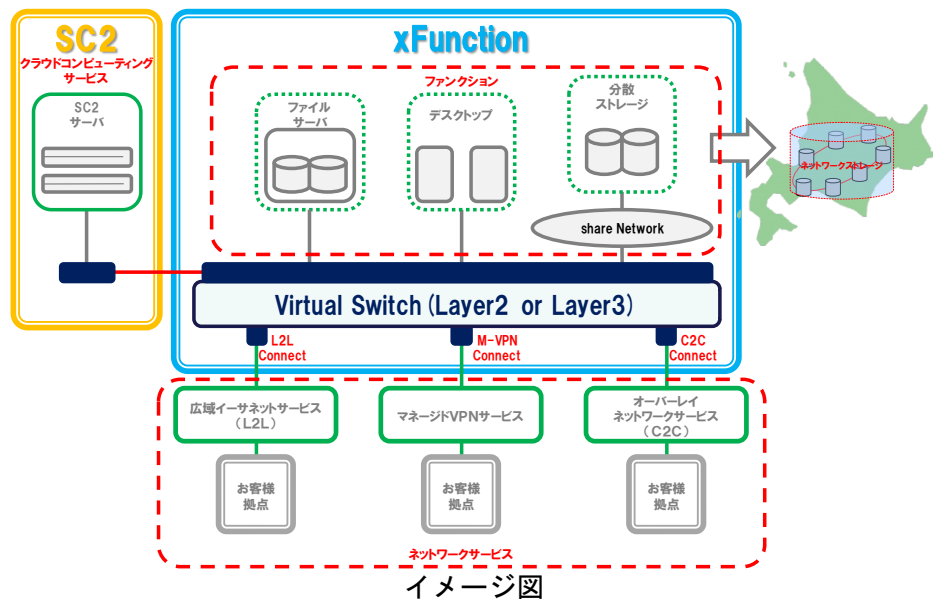

記

1. サービスの概要

本サービスは、バーチャルスイッチによる弊社の各種サービスとの接続機能と、ストレージや仮想デスクトップ等のコンピューティング機能（ファンクション）を御提供するサービスです。

弊社ネットワークサービスをご利用中のお客様は、本サービスによりファンクションや S.T.E.P SC2 サービスなどのクラウドコンピューティングサービスを容易にご利用いただけるようになり、お客様の仮想的なコンピュータールームやバックアップサイトとしてご活用いただくことも可能です。