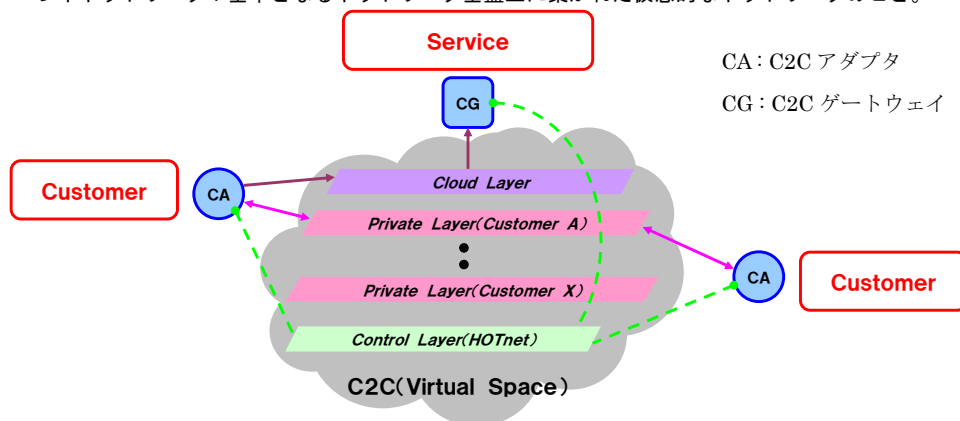

本サービスでは、仮想空間を利用することでプライベートクラウドを複数の契約者で利用する場合に課題となるプライベート IP アドレスが重複した場合においても、仮想空間に公開されているプライベートクラウドを複数の契約者でシェアして利用することが可能となります。

記

1. 新サービスの概要

本サービスは、インターネット上に暗号化された独自の仮想空間（C2C 空間）を構築し、その仮想空間内に複数のレイヤ構造をとることで、お客様の利用用途に応じてレイヤを適用させ、通信毎の独立性を実現するオーバーレイネットワーク※サービスです。本サービスをご利用いただくことで、お客様専用のプライベートネットワークの構築や C2C 空間に公開されている様々なサービスへの接続が可能となります。また、C2C 空間にはセキュリティ機能を具備しており、それぞれのレイヤに適用させることで、レイヤ内通信におけるセキュリティを確保します。

本サービスでは、C2C 空間に接続するための C2C アダプタをレンタルにてご提供致します。C2C アダプタは集中管理されており、ご契約内容に応じた運用・保守サービスをご提供致します。

※) オーバーレイネットワーク：基本となるネットワーク基盤上に築かれた仮想的なネットワークのこと。

2. ご利用料金 別紙をご参照下さい。

3. 提供開始日 2010年10月29日(金)

以上

本件に関するお問い合わせは、下記までお願いいたします。